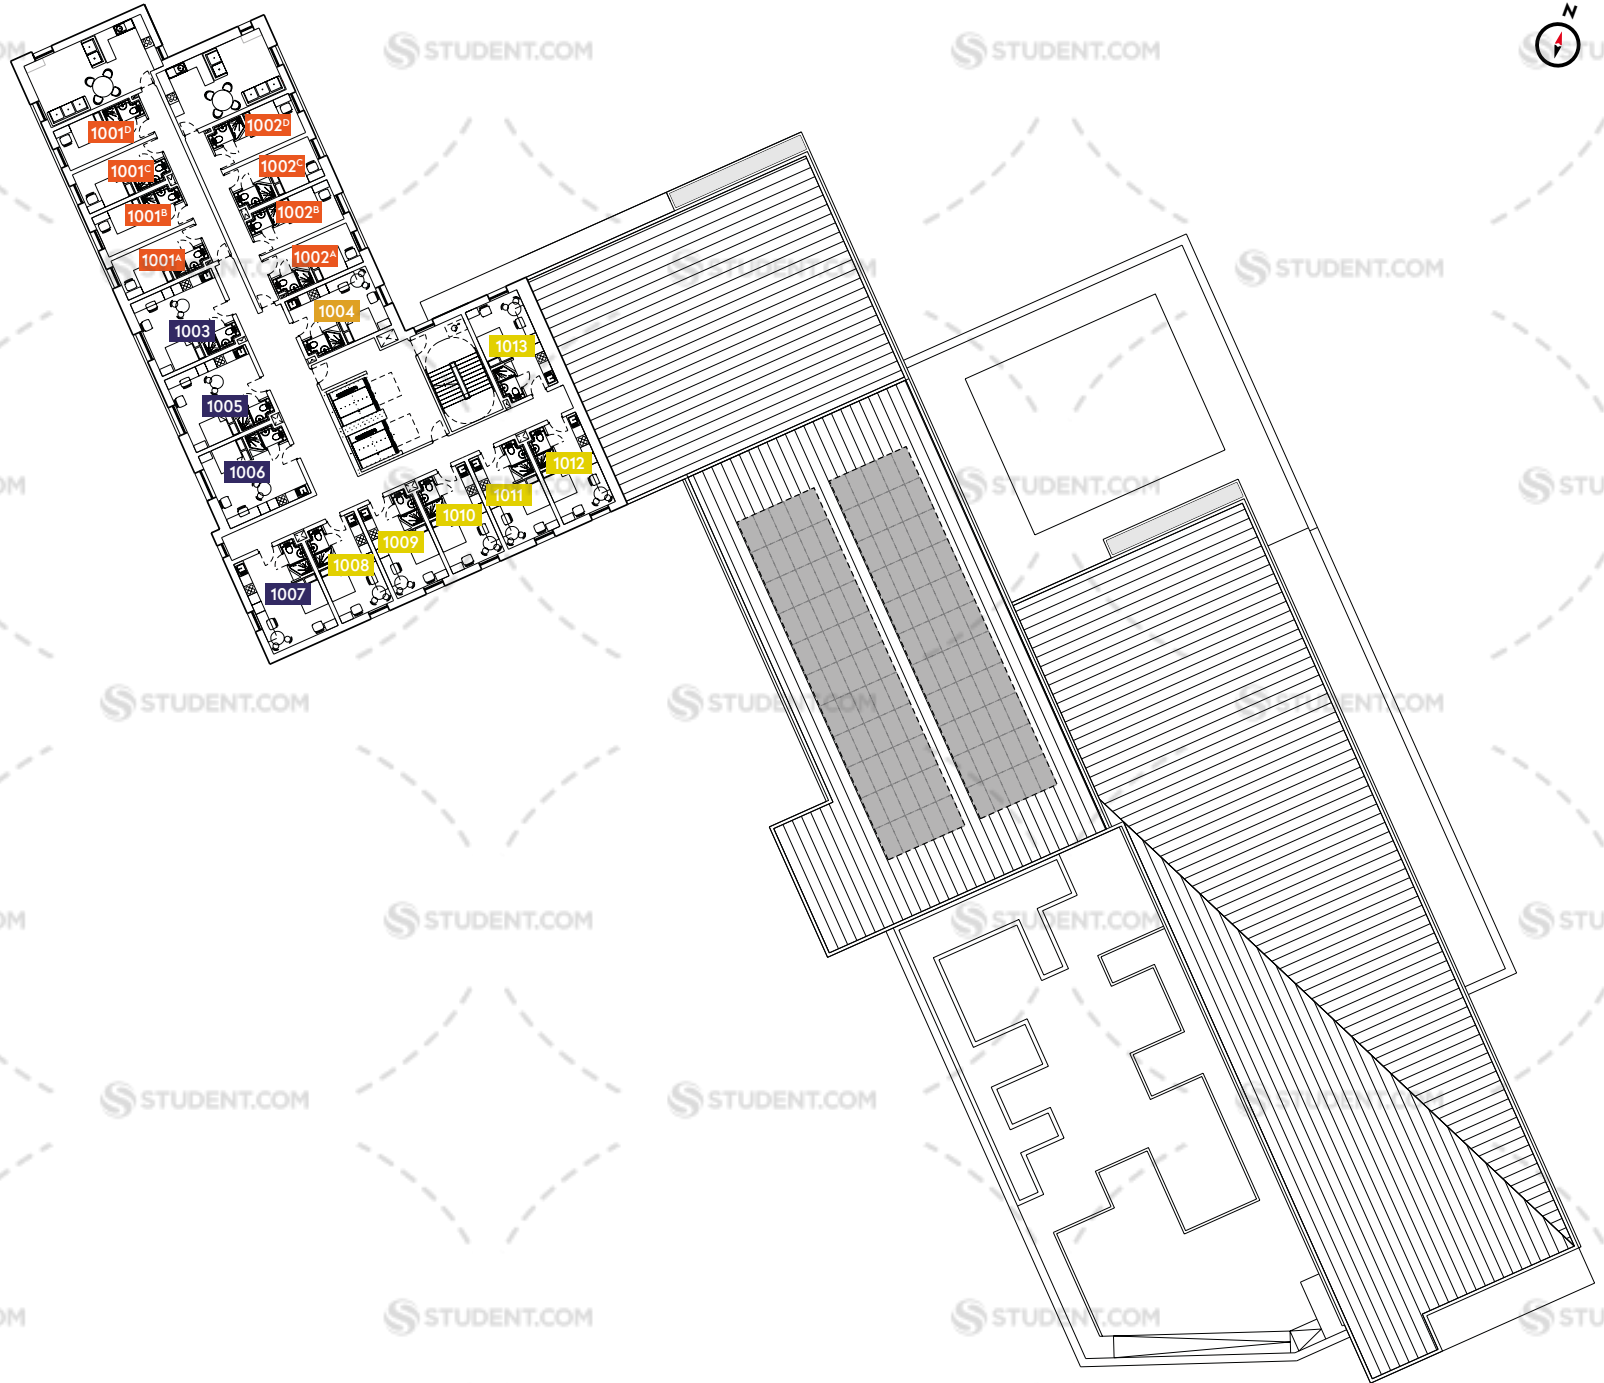

10

Tenth Floor

Glasgow
Beith Street

- PREMIUM
- PREMIUM PLUS
- DELUXE
- CLUSTER
- DISABLED ACCESS

Room	Size (sqm)
1001a	14.3
1001b	14.3
1001c	14.3
1001d	14.3
1002a	14.3
1002b	14.3
1002c	14.3
1002d	14.3
1003	25
1004	22
1005	25
1006	25
1007	25
1008	20.1
1009	20.1
1010	20.1
1011	20.1
1012	20.1
1013	20